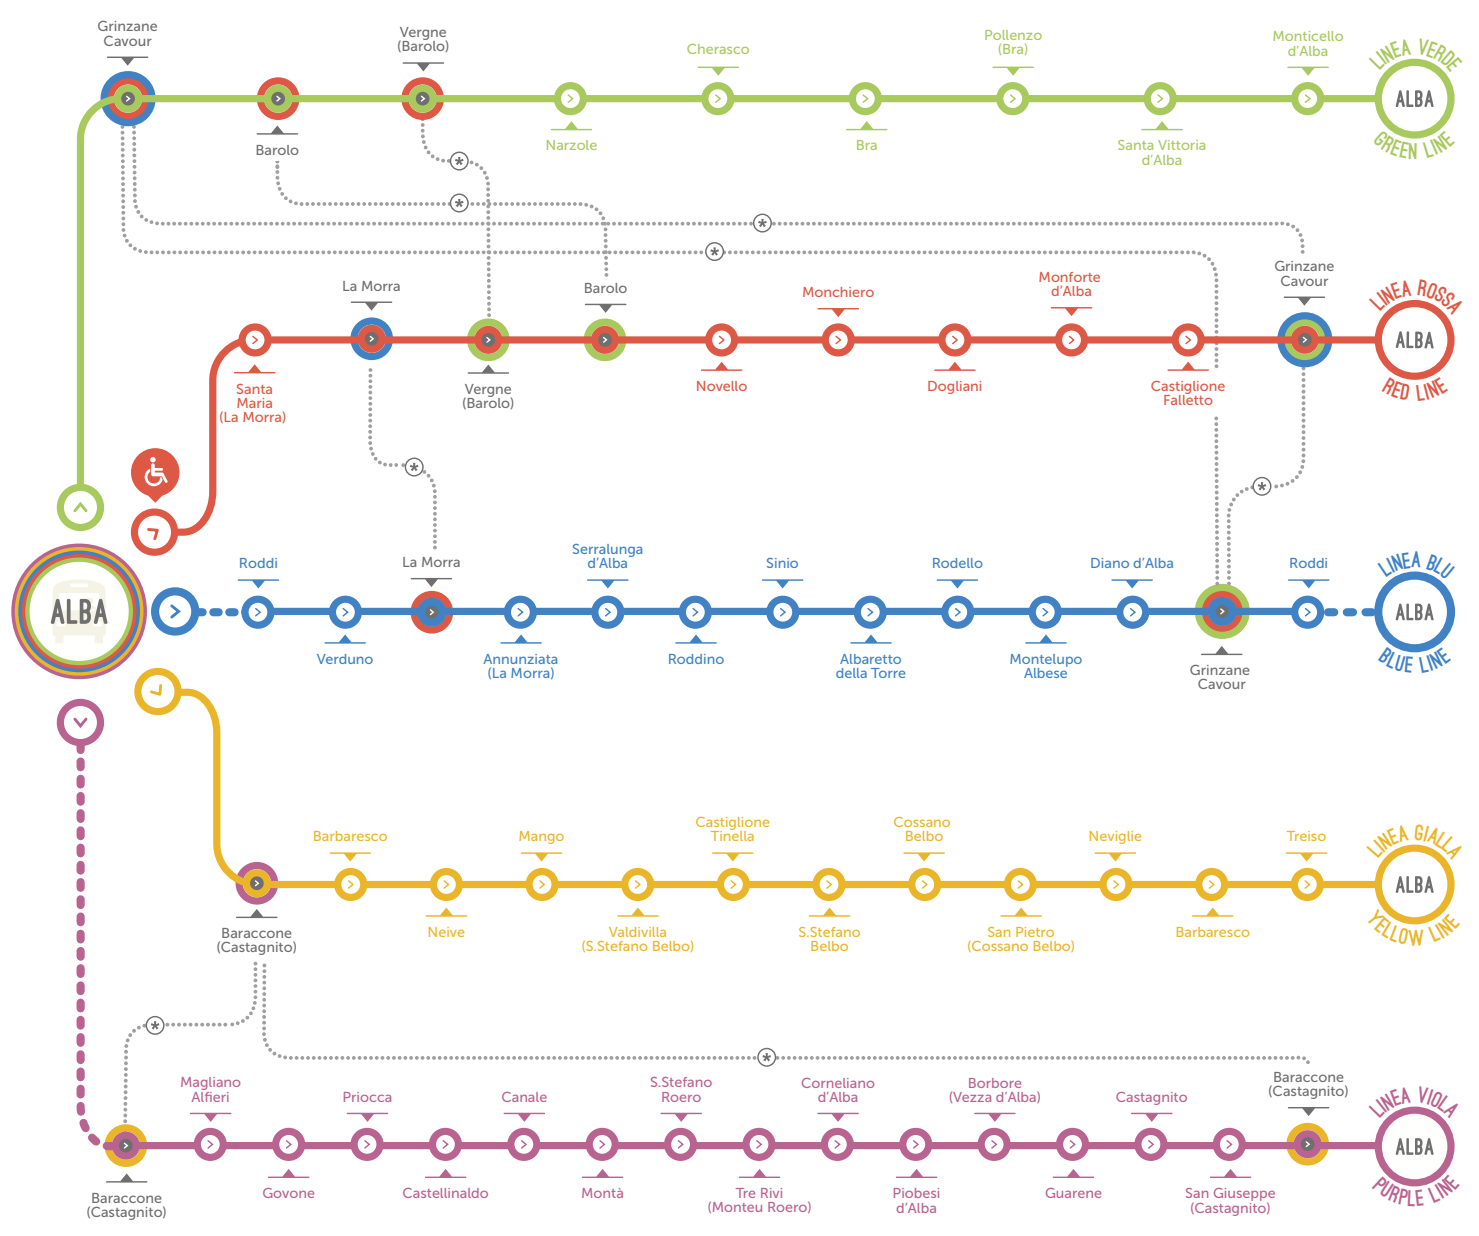

# LINEA VIOLA / PURPLE LINE

# TUTTE LE LINEE / ALL THE LINES

⊕ Cambio linea / Change line

Linea Rossa accessibile ai disabili / Red Line accessible to disabled people

## LINEA BLU / BLUE LINE

Comune / Village	Fermata/Stop	DOMENICA / SUNDAY			
		corsa 1/line 1	corsa 2/line 2	corsa 3/line 3	corsa 4/line 4
Alba ●●●●●	Piazza Dogliotti (Bus Station)	10:50	/	14:50	/
Roddi	Piazza Principe Amedeo	11:00	13:00	15:00	17:00
Verduno	Via Castagni, 1	11:10	13:10	15:10	17:10
La Morra ●	Piazza Vittorio Emanuele	11:20	13:20	15:20	17:20
Annunziata (La Morra)	Piazza della chiesa - church square	11:25	13:25	15:25	17:25
Serralunga d'Alba	Piazza Cappellano	11:40	13:40	15:40	17:40
Roddino	Via Monforte, 21 - 22	11:50	13:50	15:50	17:50
Sinio	Piazza Don Marchisio	12:05	14:05	16:05	18:05
Albaretto della Torre	Piazza Michele Ferrero	12:15	14:15	16:15	18:15
Rodello	Via San Rocco 2	12:25	14:25	16:25	18:25
Montelupo Albese	Via della Langa / Via Tagliata	12:30	14:30	16:30	18:30
Diano d'Alba	Piazza Lorenzo Destefanis	12:40	14:40	16:40	18:40
Grinzane Cavour ●●	Via IV Novembre	12:50	14:50	16:50	18:50
Roddi	Piazza Principe Amedeo	13:00	15:00	17:00	19:00
Alba ●●●●●	Piazza Dogliotti (Bus Station)	/	15:10	/	19:10